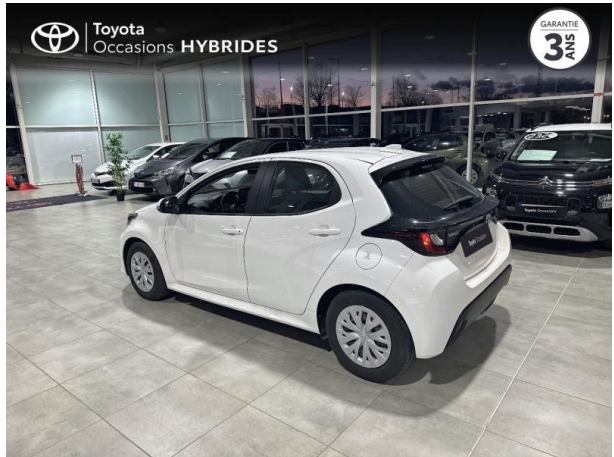

TOYOTA YARIS 116H DYNAMIC BUSINESS 5P + PROGRAMME BEYOND ZERO ACADEMY MY21 D'OCCASION

Occasion

TOYOTA Yaris

116h Dynamic Business 5p + Programme Beyond Zero Academy MY21

Toyota Montpellier

04 12 04 15 42

Prix :

Année : 2022

Énergie : Hybride

Puissance fiscale : 5 CV

Boîte de vitesse : Automatique

Couleur : Blanc

Carrosserie : Berline

Garantie : Label Toyota Occasions 36 mois TFR 36 mois

Équipements de série