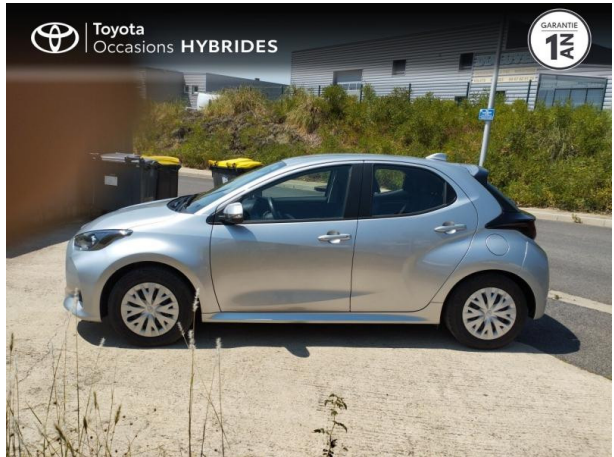

TOYOTA YARIS 116H DYNAMIC BUSINESS 5P + PROGRAMME BEYOND ZERO ACADEMY MY22 D'OCCASION

Occasion TOYOTA Yaris

116h Dynamic Business 5p + Programme Beyond Zero Academy MY22

Toyota Montpellier

04 67 67 22 22

Prix :

19 790 €

Un crédit vous engage et doit être remboursé. Vérifiez vos capacités de remboursement avant de vous engager.

Caractéristiques du véhicule

- Kilométrage : 15 841 km
- Puissance réelle : 92 ch
- Énergie : Hybride
- Boîte de vitesse : Automatique
- Carrosserie : Berline
- Nombre de portes : 5 portes
- Année : 2023
- Puissance fiscale : 5 CV
- Couleur : Gris Minéral (M)
- Garantie : Label Toyota Occasions 36 mois TFR 36 mois