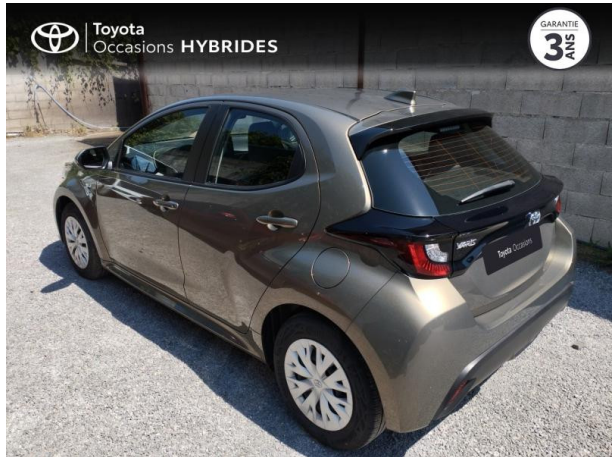

TOYOTA YARIS 116H DYNAMIC BUSINESS 5P + PROGRAMME BEYOND ZERO ACADEMY MY22 D'OCCASION

Occasion **TOYOTA Yaris**

116h Dynamic Business 5p + Programme Beyond Zero Academy MY22

Toyota Montpellier

04 67 67 22 22

Prix :

19 790 €

Un crédit vous engage et doit être remboursé. Vérifiez vos capacités de remboursement avant de vous engager.

Caractéristiques du véhicule

- Kilométrage : 22 501 km
- Puissance réelle : 92 ch
- Énergie : Hybride
- Boîte de vitesse : Automatique
- Carrosserie : Berline
- Nombre de portes : 5 portes
- Année : 2023
- Puissance fiscale : 5 CV
- Couleur : Bronze Impérial (M)
- Garantie : Label Toyota Occasions 36 mois TFR 36 mois