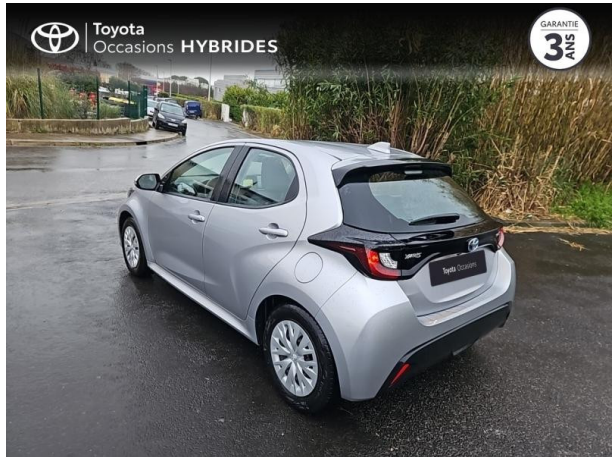

TOYOTA YARIS 116H DYNAMIC BUSINESS + PROGRAMME BEYOND ZERO ACADEMY 5P MC24 D'OCCASION

Occasion **TOYOTA Yaris**

116h Dynamic Business + Programme Beyond Zero Academy 5p MC24

Toyota Montpellier

04 12 04 15 42

Prix :

19 790 €

Un crédit vous engage et doit être remboursé. Vérifiez vos capacités de remboursement avant de vous engager.

Caractéristiques du véhicule

- Kilométrage : 7 175 km
- Puissance réelle : 92 ch
- Énergie : Hybride
- Boîte de vitesse : Automatique
- Carrosserie : Berline
- Nombre de portes : 5 portes
- Année : 2023
- Puissance fiscale : 5 CV
- Couleur : Gris Minéral (M)
- Garantie : Label Toyota Occasions 36 mois TFR 36 mois