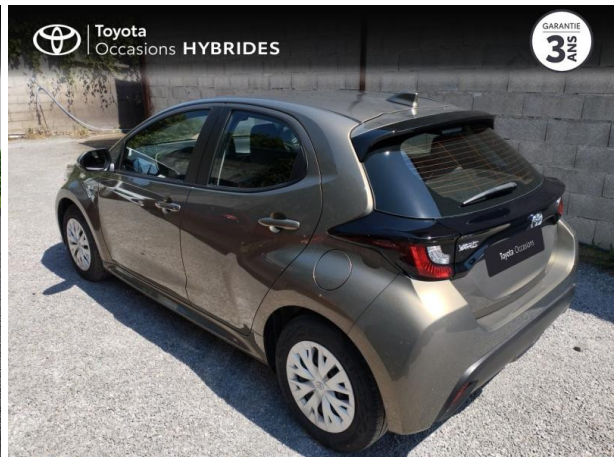

TOYOTA YARIS 116H DYNAMIC BUSINESS + PROGRAMME BEYOND ZERO ACADEMY 5P MC24 D'OCCASION

Occasion **TOYOTA Yaris**

116h Dynamic Business + Programme Beyond Zero Academy 5p MC24

Toyota Montpellier

04 12 04 15 42

Prix :

19 990 €

Un crédit vous engage et doit être remboursé. Vérifiez vos capacités de remboursement avant de vous engager.

Caractéristiques du véhicule

- Kilométrage : 12 093 km
- Puissance réelle : 92 ch
- Énergie : Hybride
- Boîte de vitesse : Automatique
- Carrosserie : Berline
- Nombre de portes : 5 portes
- Année : 2023
- Puissance fiscale : 5 CV
- Couleur : Bronze Impérial (M)
- Garantie : Label Toyota Occasions 36 mois TFR 36 mois