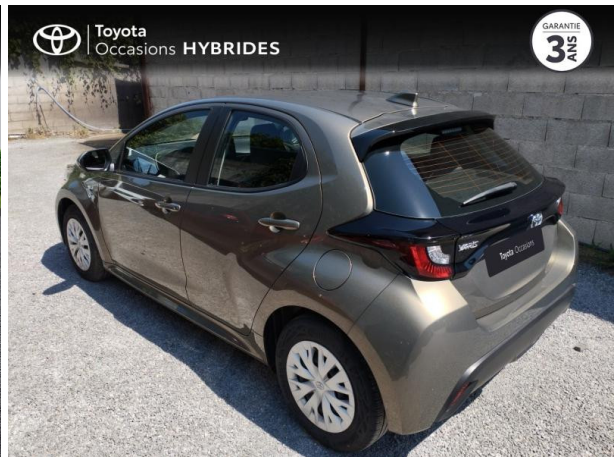

# TOYOTA YARIS 116H DYNAMIC BUSINESS + PROGRAMME BEYOND ZERO ACADEMY 5P MC24 D'OCCASION

Occasion **TOYOTA Yaris**

116h Dynamic Business + Programme Beyond Zero Academy 5p MC24

Toyota Montpellier

04 12 04 15 42

# Caractéristiques du véhicule

- Kilométrage : 21 053 km
- Puissance réelle : 92 ch
- Énergie : Hybride
- Boîte de vitesse : Automatique
- Carrosserie : Berline
- Nombre de portes : 5 portes
- Année : 2023
- Puissance fiscale : 5 CV
- Couleur : Bronze Impérial (M)
- Garantie : Label Toyota Occasions 36 mois TFR 36 mois