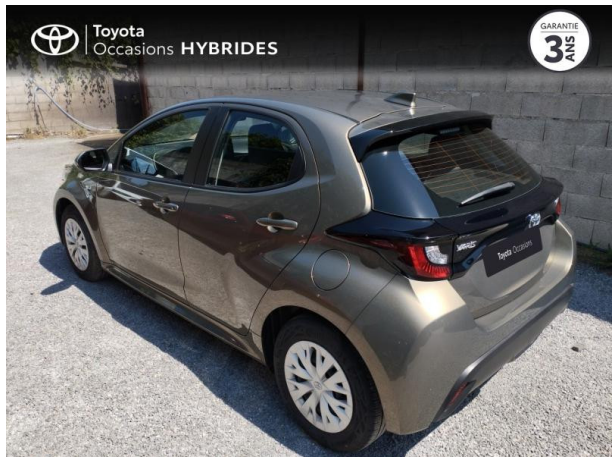

TOYOTA YARIS 116H DYNAMIC BUSINESS + PROGRAMME BEYOND ZERO ACADEMY 5P MC24 D'OCCASION

Occasion **TOYOTA Yaris**

116h Dynamic Business + Programme Beyond Zero Academy 5p MC24

Toyota Montpellier

04 12 04 15 42

Prix :

19 990 €

Un crédit vous engage et doit être remboursé. Vérifiez vos capacités de remboursement avant de vous engager.

Caractéristiques du véhicule

- Kilométrage : 11 146 km
- Puissance réelle : 92 ch
- Énergie : Hybride
- Boîte de vitesse : Automatique
- Carrosserie : Berline
- Nombre de portes : 5 portes
- Année : 2023
- Puissance fiscale : 5 CV
- Couleur : Bronze Impérial (M)
- Garantie : Label Toyota Occasions 36 mois TFR 36 mois