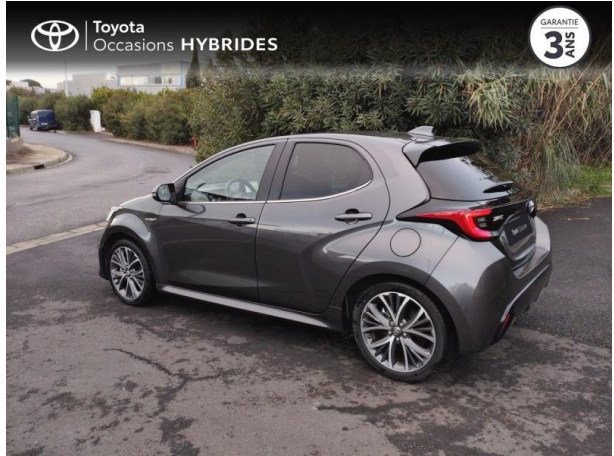

TOYOTA YARIS 116H ICONIC 5P D'OCCASION

Occasion **TOYOTA Yaris**

116h Iconic 5p

Toyota Montpellier

04 67 67 22 22

Prix :

19 990 €

Un crédit vous engage et doit être remboursé. Vérifiez vos capacités de remboursement avant de vous engager.

Caractéristiques du véhicule

- Kilométrage : 40 271 km
- Puissance réelle : 92 ch
- Énergie : Hybride
- Boîte de vitesse : Automatique
- Carrosserie : Berline
- Nombre de portes : 5 portes
- Année : 2022
- Puissance fiscale : 5 CV
- Couleur : Gris Atlas (M)
- Garantie : Label Toyota Occasions 36 mois TFR 36 mois