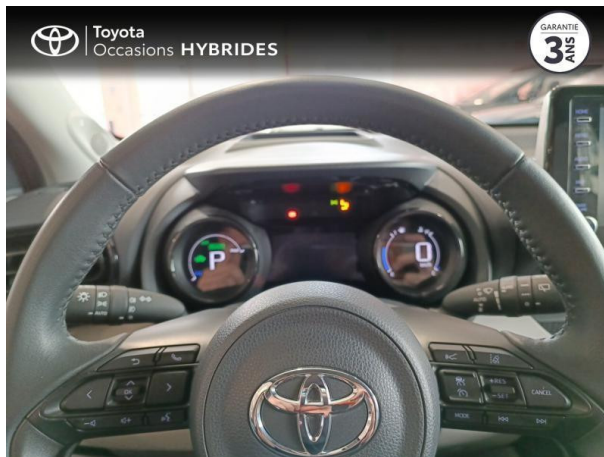

TOYOTA YARIS 116H ICONIC 5P D'OCCASION

Occasion **TOYOTA Yaris**

116h Iconic 5p

Toyota Montpellier

04 12 04 15 42

Prix :

18 990 €

Un crédit vous engage et doit être remboursé. Vérifiez vos capacités de remboursement avant de vous engager.