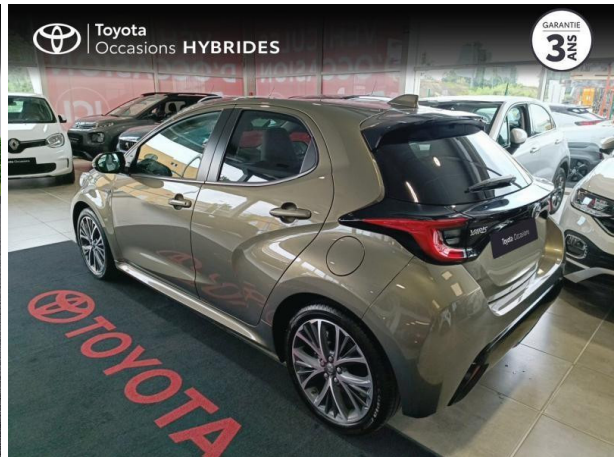

# TOYOTA YARIS 116H ICONIC 5P MY22 D'OCCASION

Occasion **TOYOTA Yaris**

116h Iconic 5p MY22

---

Toyota Montpellier

04 12 04 15 42

---

Prix :

# Caractéristiques du véhicule

- Kilométrage : 65 660 km
- Puissance réelle : 92 ch
- Énergie : Hybride
- Boîte de vitesse : Automatique
- Carrosserie : Berline
- Nombre de portes : 5 portes
- Année : 2022
- Puissance fiscale : 5 CV
- Couleur : Bronze Impérial (M)
- Garantie : Label Toyota Occasions 36 mois TFR 36 mois