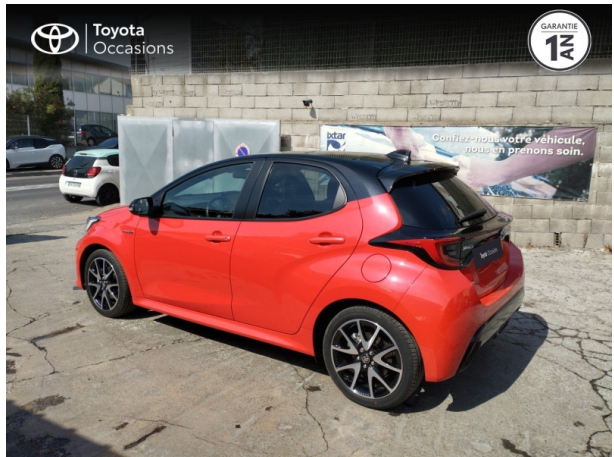

TOYOTA YARIS 116H PREMIÈRE 5P D'OCCASION

Occasion **TOYOTA Yaris**

116h Première 5p

Toyota Montpellier

04 67 67 22 22

Prix :

20 990 €

Un crédit vous engage et doit être remboursé. Vérifiez vos capacités de remboursement avant de vous engager.

Caractéristiques du véhicule

- Kilométrage : 21 216 km
- Puissance réelle : 92 ch
- Énergie : Hybride
- Boîte de vitesse : Automatique
- Carrosserie : Berline
- Nombre de portes : 5 portes
- Année : 2021
- Puissance fiscale : 5 CV
- Couleur : Bi-ton Rouge Fusion / Toit noir
- Garantie : Label Toyota Occasions 36 mois TFR 36 mois