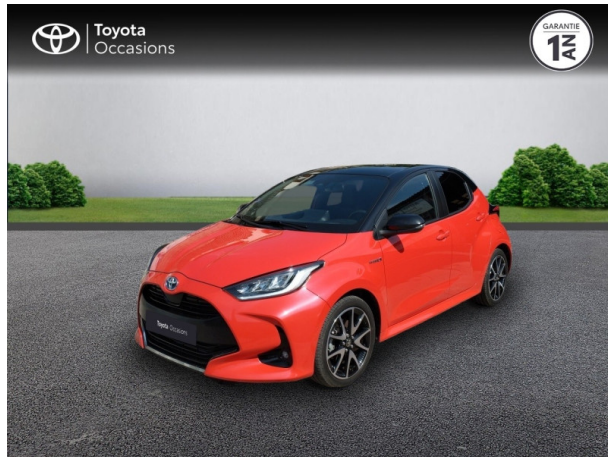

TOYOTA YARIS 116H PREMIÈRE 5P D'OCCASION

Occasion **TOYOTA Yaris**

116h Première 5p

Toyota Montpellier

04 67 67 22 22

Prix :

20 990 €

Un crédit vous engage et doit être remboursé. Vérifiez vos capacités de remboursement avant de vous engager.

Caractéristiques du véhicule

- Kilométrage : 21 216 km
- Puissance réelle : 92 ch
- Énergie : Hybride
- Boîte de vitesse : Automatique
- Carrosserie : Berline
- Nombre de portes : 5 portes
- Année : 2021
- Puissance fiscale : 5 CV
- Couleur : Bi-ton Rouge Fusion / Toit noir
- Garantie : Label Toyota Occasions 36 mois TFR 36 mois