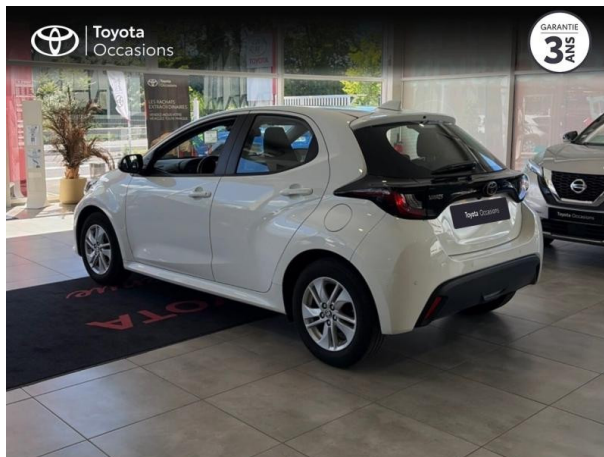

TOYOTA YARIS 120 VVT-I DYNAMIC BUSINESS 5P MC24 D'OCCASION

Occasion **TOYOTA Yaris**

120 VVT-i Dynamic Business 5p MC24

Toyota Montpellier

04 12 04 15 42

Prix :

17 990 €

Un crédit vous engage et doit être remboursé. Vérifiez vos capacités de remboursement avant de vous engager.