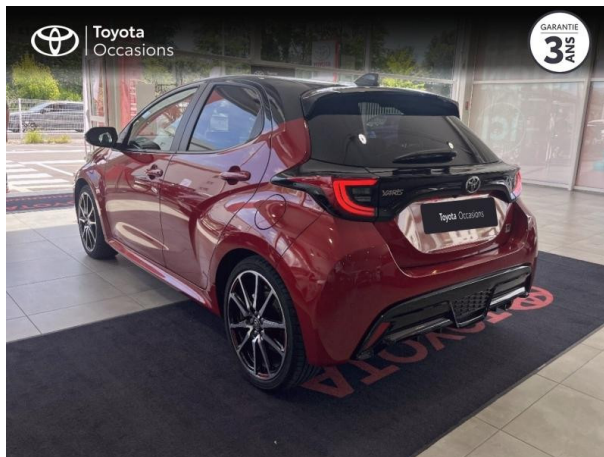

TOYOTA YARIS 130H GR SPORT 5P MC24 D'OCCASION

Occasion **TOYOTA Yaris**

130h GR Sport 5p MC24

Toyota Montpellier

04 12 04 15 42

Prix :

25 490 €

Un crédit vous engage et doit être remboursé. Vérifiez vos capacités de remboursement avant de vous engager.

Caractéristiques du véhicule

Kilométrage : 6 019 km

Nombre de portes : 5 portes

Puissance réelle : 92 ch

Année : 2024

Énergie : Hybride

Puissance fiscale : 5 CV

Boîte de vitesse : Automatique