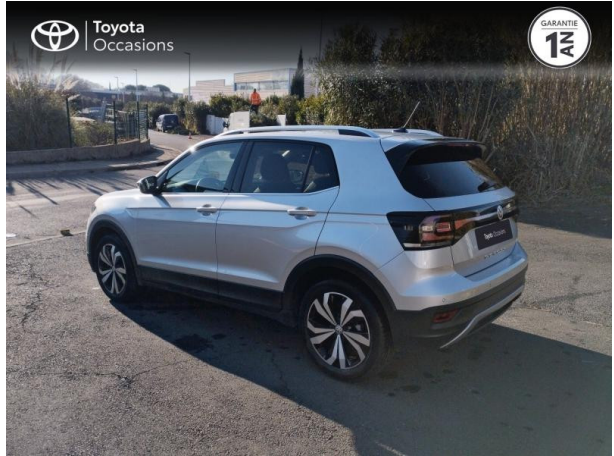

# VOLKSWAGEN T-CROSS 1.0 TSI 115CH CARAT D'OCCASION

**Occasion** VOLKSWAGEN T-Cross

1.0 TSI 115ch Carat

---

Toyota Montpellier

04 12 04 15 42

---

Prix :

## Caractéristiques du véhicule

- Kilométrage : 14 763 km
- Puissance réelle : 115 ch
- Énergie : Essence
- Boîte de vitesse : Manuelle
- Carrosserie : Tout Terrain
- Nombre de portes : 5 portes
- Année : 2019
- Puissance fiscale : 6 CV
- Couleur : Reflet d'Argent métallisée
- Garantie : Label Toyota Occasions 12 mois IC 12 mois