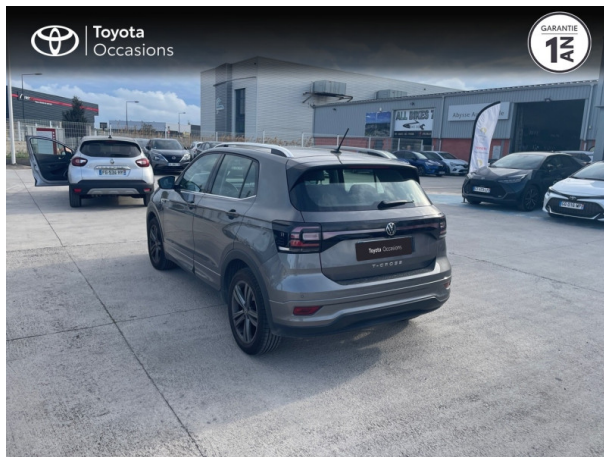

VOLKSWAGEN T-CROSS 1.0 TSI 115CH R-LINE DSG7 D'OCCASION

Occasion VOLKSWAGEN T-Cross

1.0 TSI 115ch R-Line DSG7

Toyota Montpellier

04 67 67 22 22

Prix :

21 990 €

Un crédit vous engage et doit être remboursé. Vérifiez vos capacités de remboursement avant de vous engager.

Caractéristiques du véhicule

- Kilométrage : 30 462 km
- Puissance réelle : 115 ch
- Énergie : Essence
- Boîte de vitesse : Automatique
- Carrosserie : Tout Terrain
- Nombre de portes : 5 portes
- Année : 2020
- Puissance fiscale : 6 CV
- Couleur : Gris Limestone métallisée
- Garantie : Label Toyota Occasions 12 mois IC 12 mois